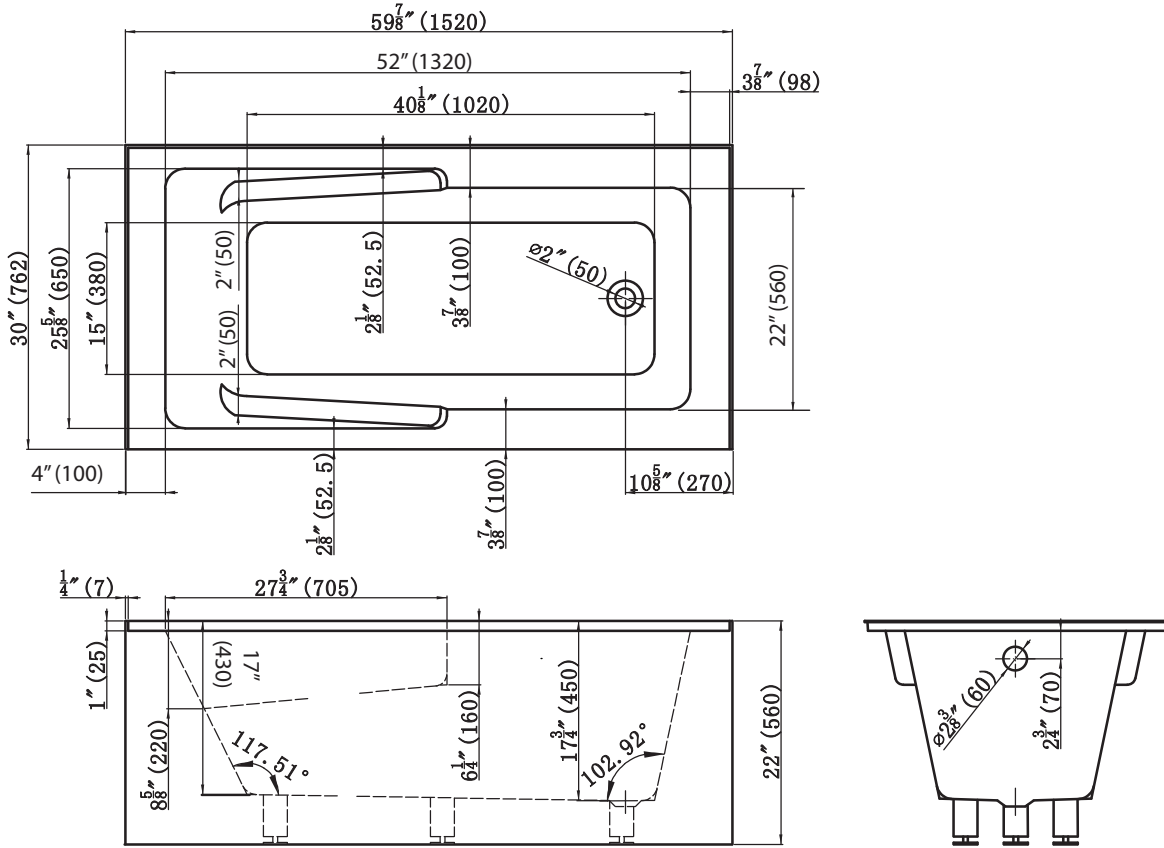

**FREESTANDING
BATHTUBS**

**BAIGNOIRES
AUTOPORTANTES**

BT-1733-3060R-BLK

* Dimensions may vary +/- 1/4" (6mm) / Les dimensions peuvent varier de +/- 1/4" (6mm)

DIMENSIONS		WEIGHT POIDS		MATERIAL MATERIEL		OVERFLOW HEIGHT HAUTEUR DU TROP-PLEIN		WATER CAPACITY CAPACITÉ DE L'EAU	
60 x 32 x 22" 1520 x 816 x 560 mm		62 lbs 28 Kg		Acrylic Acrylique		15" 380mm		48 gal 218 lts	
FINISH FINITION		DRAIN LOCATION LOCATION DU DRAIN		PIECES PIÈCES		COMPLIANCE CERTIFICATIONS: Uniform Plumbing Code National Plumbing Code of Canada CSA B45.5-17/IAPMO Z124-2017			
Matte Black Noir Mat		Right Droite		1 pc					

Pure acrylic
construction
reinforced by fiber-
glass
*Construction en
acrylique renforcée
de fibre de verre*

Pop-up drain
not included
*Drain non
inclus*

Circular overflow
Trop plein circulaire

cUPC Certified
Certifié cUPC

Skirted tub installa-
tion
*Installation
d'une baignoire à jupe*

Adjustable feet
Pieds ajustables